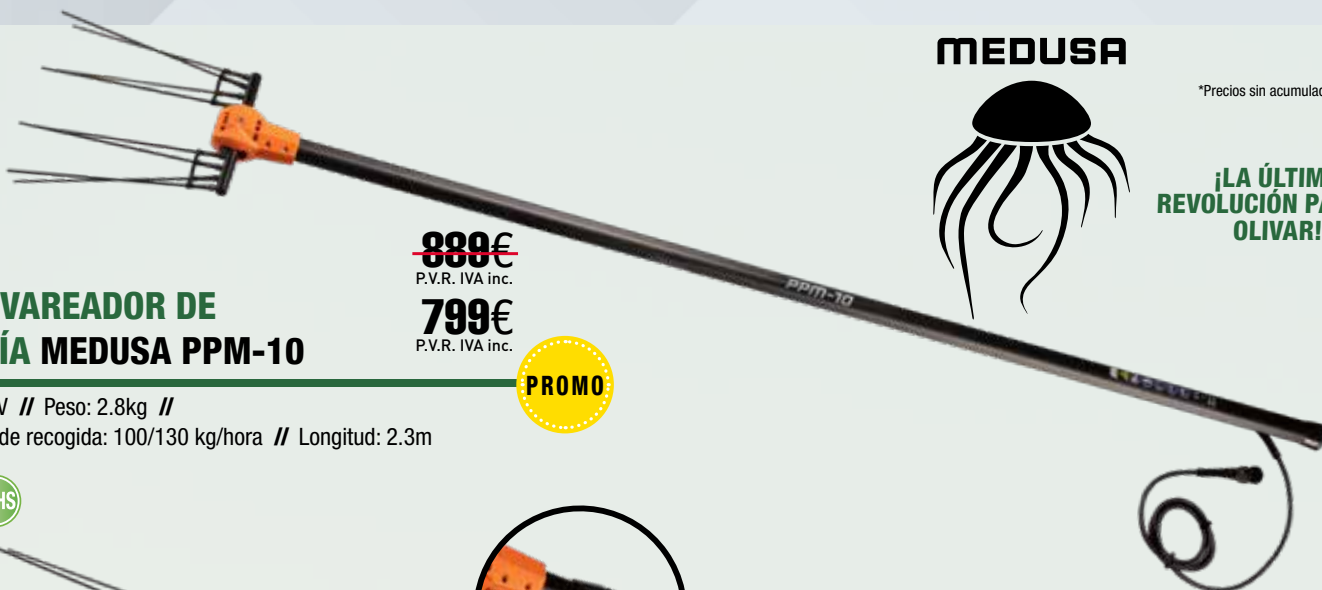

LBP-50-900: Voltaje: 50.4V // Capacidad: 787Wh // Peso con arnés: 9.4kg

LBP-50-150

270€
P.V.R. IVA inc.

LBP-50-250

364€
P.V.R. IVA inc.

LBP-50-900

1.320€
P.V.R. IVA inc.

CARGADOR RÁPIDO LCJQ-560 CARGADOR ULTRARRÁPIDO LCJU-560

GAMA PROFESIONAL PARA EL OLIVAR

MEDUSA

*Precios sin acumulador ni cargador

¡LA ÚLTIMA
REVOLUCIÓN PARA EL
OLIVAR!

PEINE VAREADOR DE BATERÍA MEDUSA PPM-10

~~889€~~
P.V.R. IVA inc.

799€
P.V.R. IVA inc.

PROMO