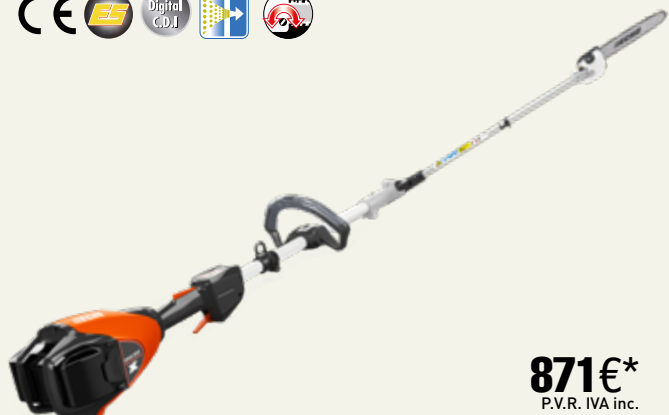

871€*
P.V.R. IVA inc.

DPAS-2600 PRO

Voltaje: 50.4V // Peso: 4.0kg // Long. espada: 25cm // Long. total: 252cm // *Precio sin acumulador ni cargador

Kit cortasetos DPAS **530€** // Kit desbrozadora DPAS **196€**

Amplio catálogo de recambios y accesorios para motosierra

Eureka parts.com