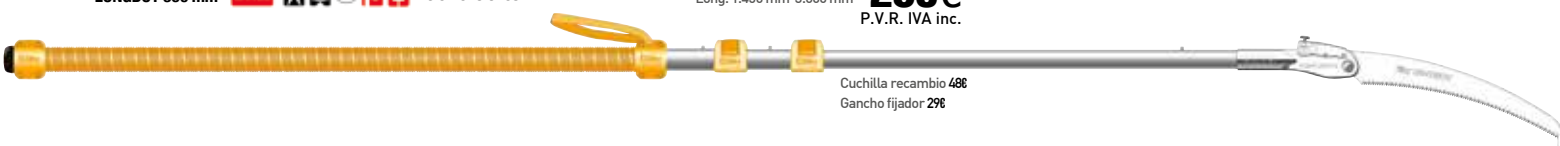

Long. 2.000 mm-3.300 mm

Pértiga 1500

157€

P.V.R. IVA inc.

Cuchilla recambio 48€

LONGBOY 360 mm

3 extensiones

Long. 1.450 mm-3.600 mm