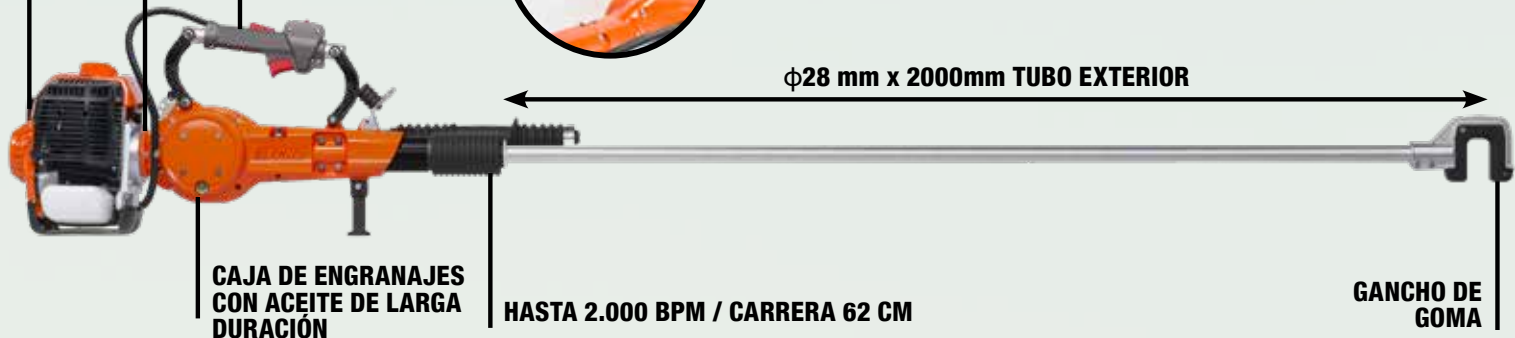

CARCASA DE ALUMINIO MÁS RESISTENTE

MANILLAR ANTI-VIBRACIONES

ARNÉS ERGONÓMICO DE HOMBRO

**VAREADOR
OH-5210ES**

2.160€
P.V.R. IVA inc.

1.849€
P.V.R. IVA inc.

PROMO

Cilindrada: 50.2cm³ // Peso: 15.7kg // Ciclos de trabajo: Hasta 2.000 bpm // Potencia: 2.20kW (2.90cv) // EUST5