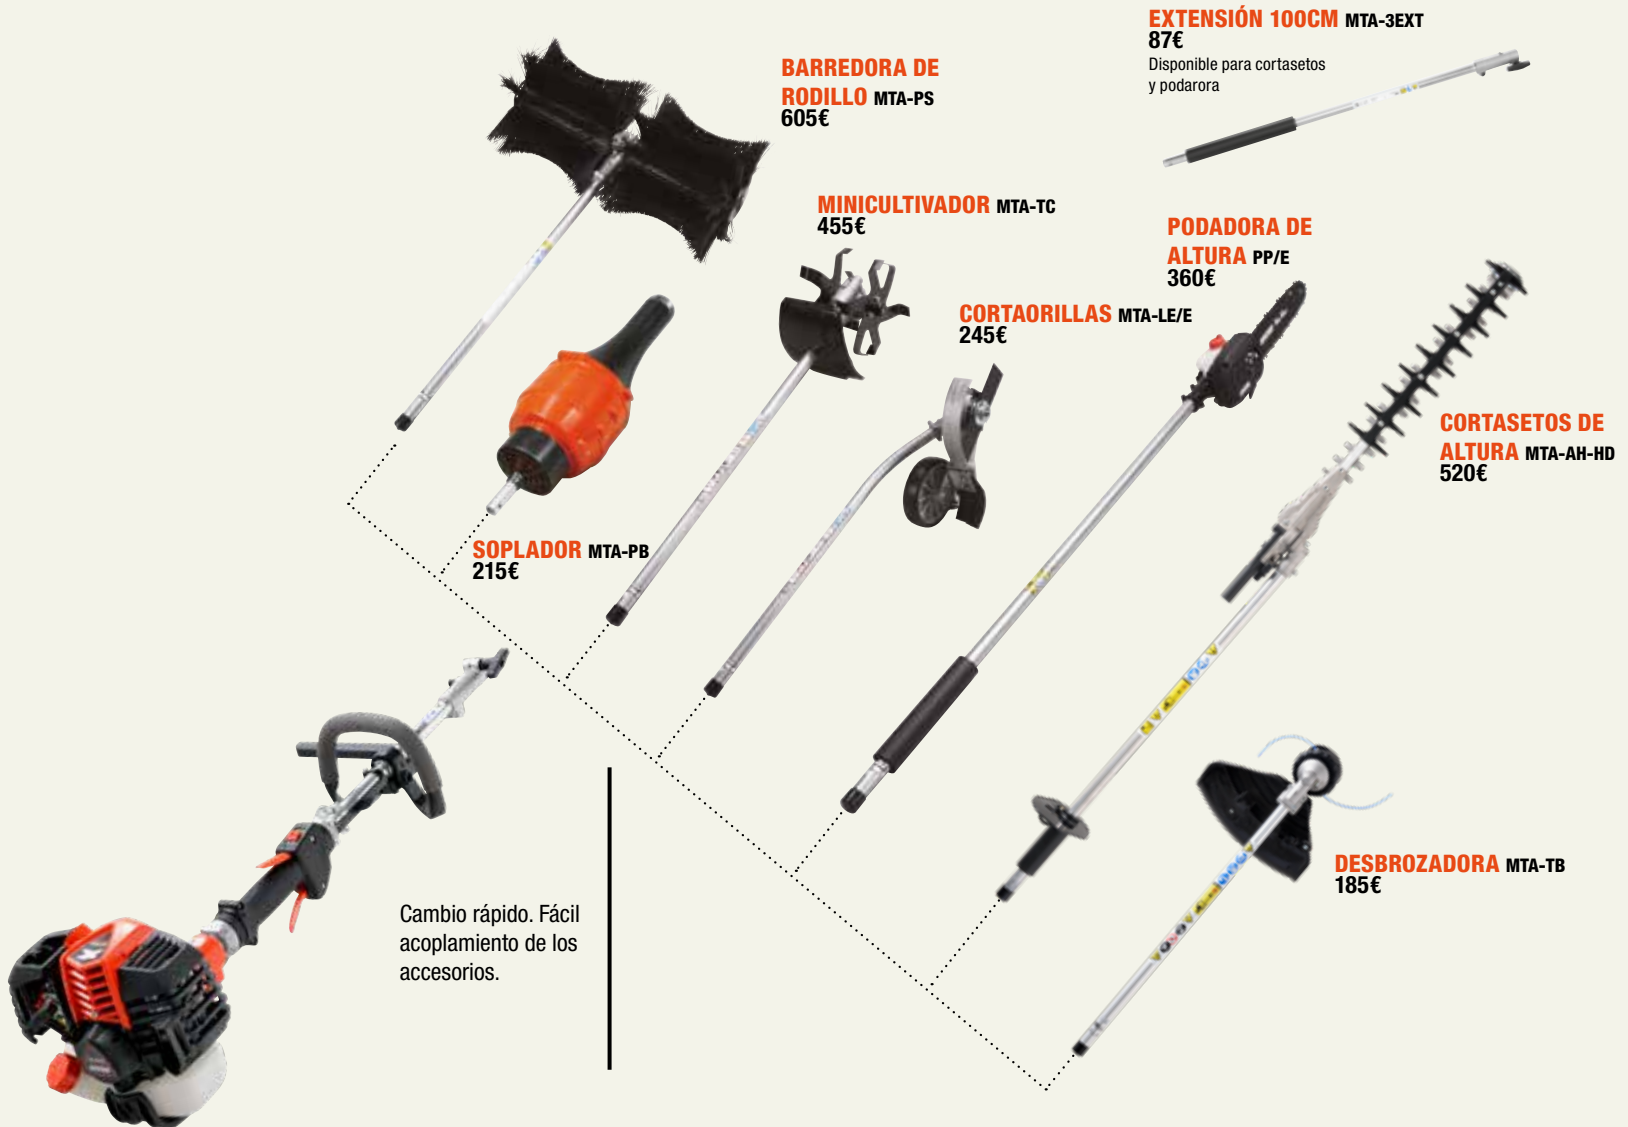

SISTEMA MULTIUSOS

- Modelo certificado CE
- Encendido digital CDI
- Filtro aire alto rendimiento
- ES-Start
- Manillar simple
- Modelo certificado RoHS
- Corte ajustable
- Ajuste libre
- Protector de punta

BARREDORA DE RODILLO MTA-PS
605€

EXTENSIÓN 100CM MTA-3EXT
87€
Disponible para cortasetos y podadora

MINICULTIVADOR MTA-TC
455€

PODADORA DE ALTURA PP/E
360€

CORTAORILLAS MTA-LE/E
245€

CORTASETOS DE ALTURA MTA-AH-HD
520€

SOPLADOR MTA-PB
215€

DESBROZADORA MTA-TB
185€

Cambio rápido. Fácil acoplamiento de los accesorios.

576€
P.V.R. IVA inc.

PAS-2620ES

Cilindrada: 25.4cm³ // Peso: 4.8kg //
Potencia: 1.04kW (1.41cv) // EUST5

- Modelo certificado CE
- Encendido digital CDI
- Filtro aire alto rendimiento
- ES-Start
- Manillar simple